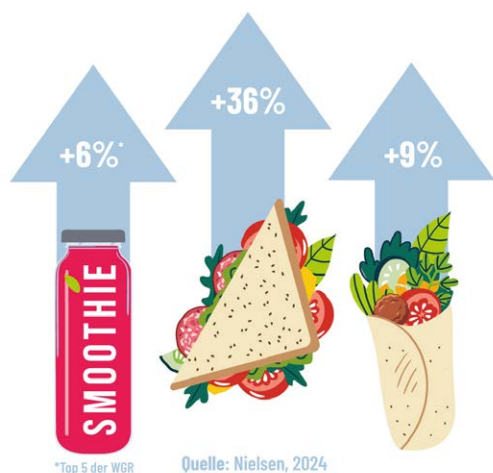

1,699

FRISCHE UMSÄTZE FÜR IHREN SHOP

MIT FRISCHEN PRODUKTEN ZUSÄTZLICHE UMSÄTZE FÜR DEN SHOP GENERIEREN!

Frische Produkte wie **Smoothies**, **Sandwiches** oder **Wraps** werden in Tankstellenshops zunehmend beliebter. Kunden schätzen die abwechslungsreicheren Alternativen zum klassischen Sortiment. Diese schnellen und leckeren Optionen bieten eine praktische Wahl für unterwegs, während gleichzeitig die Qualität und Frische im Vordergrund stehen.